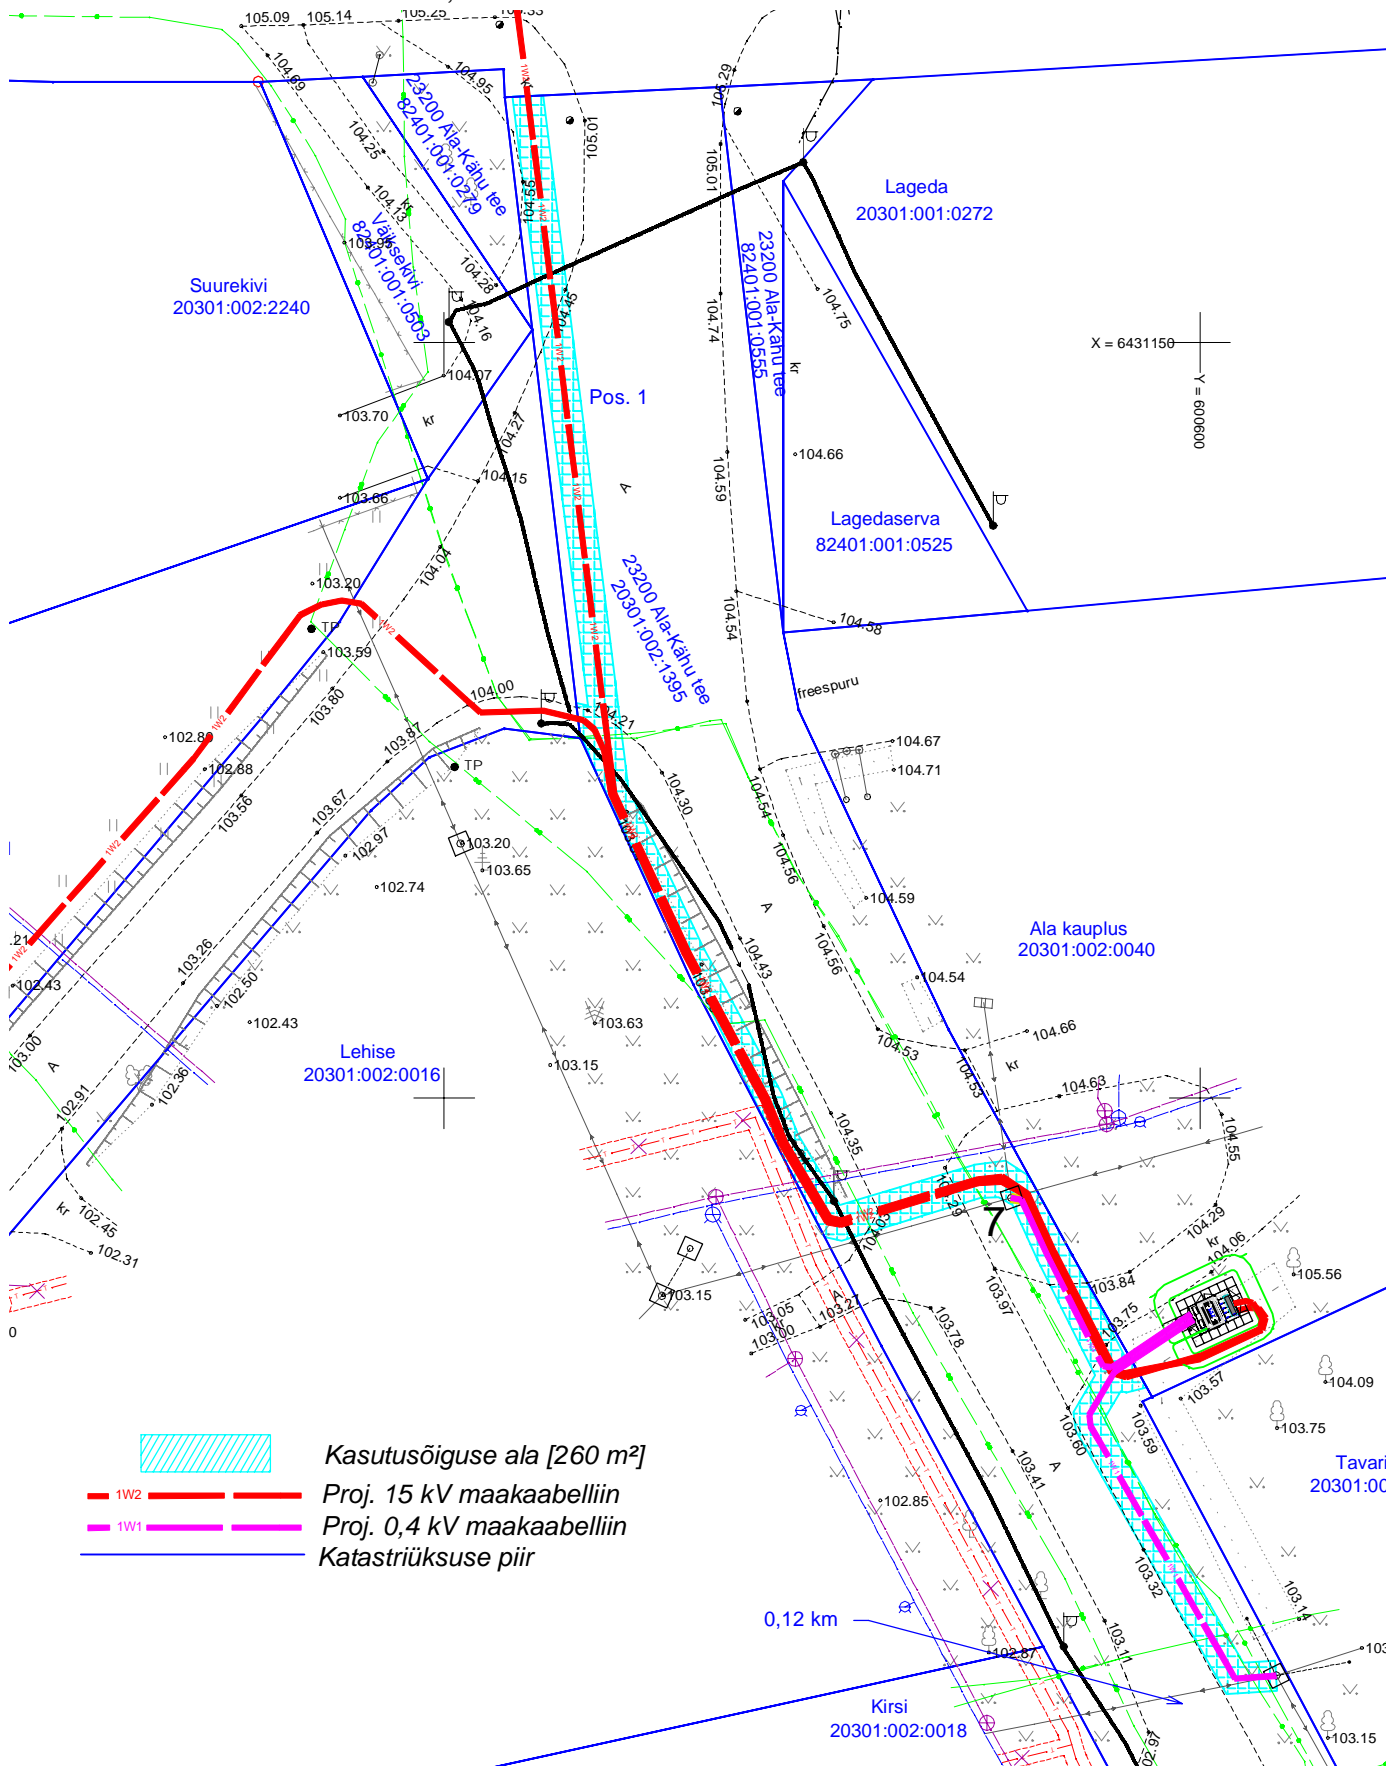

Isikliku kasutusõiguse ala plaan
 23200 Ala-Kähu tee (20301:002:1395)
 Ala külas Tõrva vallas Valga maakonnas
 M 1:500; A4

 Kasutusõiguse ala [260 m²]
 Proj. 15 kV maakaabelliin
 Proj. 0,4 kV maakaabelliin
 Katastriüksuse piir

Jrk. nr	IKÕ ala Pos nr	Kinnistu registriosa number	Katastriüksuse tunnus, nimi ja sihtotstarve	Asukoht riigitee suhtes	Ala pindala, m ²
1	Pos. 1	7016850	23200 Ala-Kähu tee Transpordimaa	23200 Ala-Kähu tee km. 0 - 0,12	257
2	Pos. 2			23200 Ala-Kähu tee km. 0,19	3